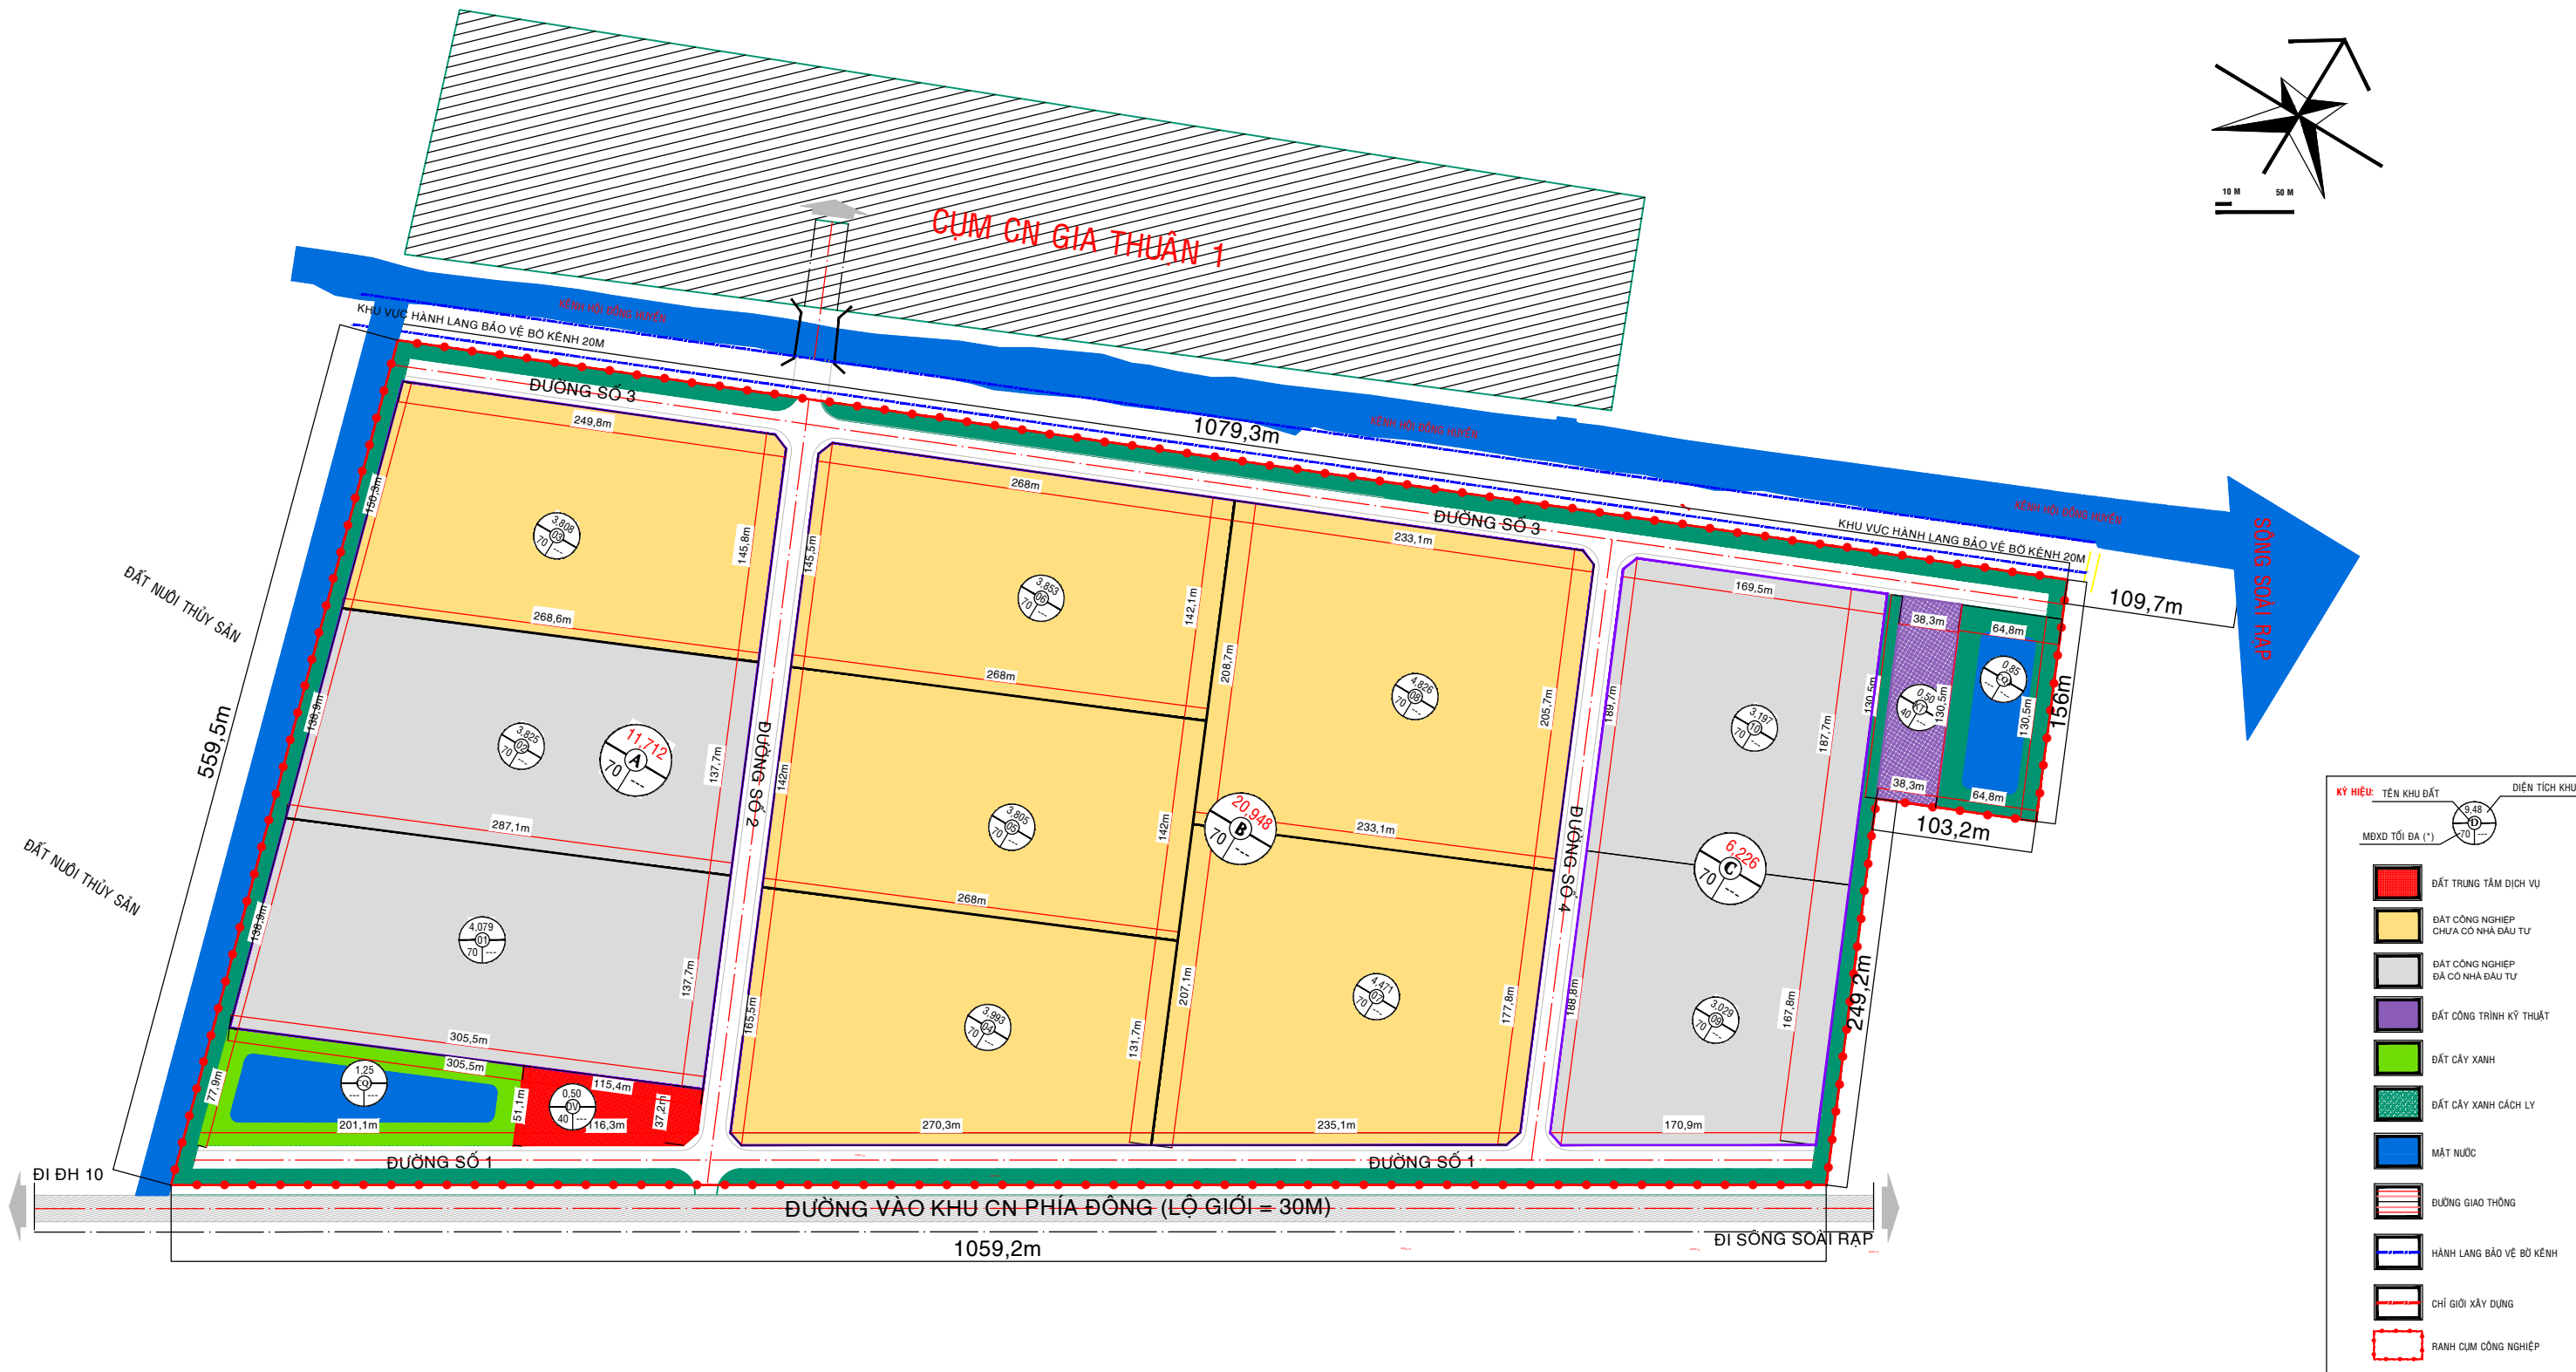

**CÔNG TY CỔ PHẦN ĐẦU TƯ VÀ XÂY DỰNG TIỀN GIANG**  
**DỰ ÁN: CỤM CÔNG NGHIỆP GIA THUẬN 2**  
 ĐỊA ĐIỂM : XÃ GIA THUẬN, TỈNH ĐỒNG THÁP

# BẢN ĐỒ QUY HOẠCH SỬ DỤNG ĐẤT

KÝ HIỆU:	TÊN KHU ĐẤT	DIỆN TÍCH KHU
	ĐẤT TRUNG TÂM DỊCH VỤ	
	ĐẤT CÔNG NGHIỆP CHƯA CÓ NHÀ ĐẦU TƯ	
	ĐẤT CÔNG NGHIỆP ĐÃ CÓ NHÀ ĐẦU TƯ	
	ĐẤT CÔNG TRÌNH KỸ THUẬT	
	ĐẤT CÂY XANH	
	ĐẤT CÂY XANH CÁCH LY	
	MẶT NƯỚC	
	ĐƯỜNG GIAO THÔNG	
	HÀNH LANG BẢO VỆ BỜ KÊNH	
	CHỈ GIỚI XÂY DỰNG	
	RANH CỤM CÔNG NGHIỆP	